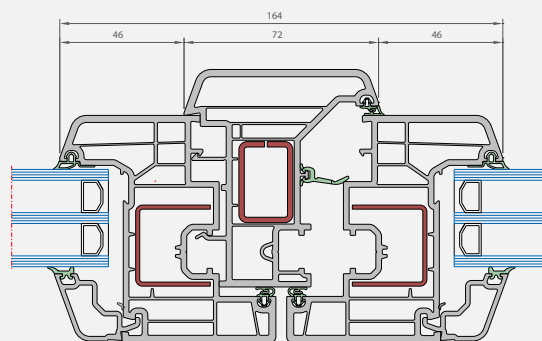

TECHNISCHE MERKMALE	Elegant Grando 84 X
Bautiefe Rahmen	84 mm
Bautiefe Flügel	84 mm
Flügel-Design	flächenversetzt
Überschlagshöhe Rahmen	25 mm
Überschlagsdicke Rahmen	17 mm
Überschlagshöhe Flügel	23 mm
Überschlagsdicke Flügel	17 mm
Mögliche Verglasungsdicke im Rahmen	10 - 55 mm
Mögliche Verglasungsdicke im Flügel	10 - 55 mm
Glasverklebung	optional
Dichtungssystem	Umlaufende Flügel-Anschlagdichtung + mitschweißbare Mitteldichtung im Rahmen
$U_f$ Rahmen-Flügel-Kombination (W/m <sup>2</sup> K)	0,90*

\* Hotbox Messung gemäß ISO 10077-2 mit einer 44 mm-Füllung

Elegant Grando 84 X vertikal

Elegant Grando 84 X horizontal