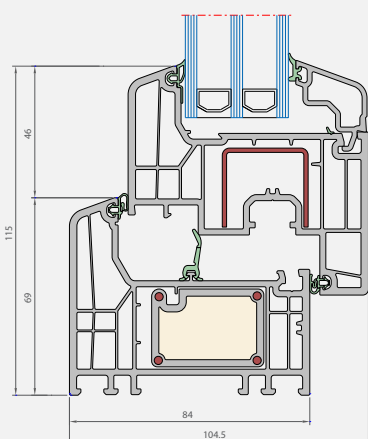

TECHNISCHE MERKMALE	Elegant Grando 84 X
Bautiefe Rahmen	84 mm
Bautiefe Flügel	84 mm
Flügel-Design	flächenversetzt
Überschlagshöhe Rahmen	25 mm
Überschlagsdicke Rahmen	17 mm
Überschlagshöhe Flügel	23 mm
Überschlagsdicke Flügel	17 mm
Mögliche Verglasungsdicke im Rahmen	10 - 55 mm
Mögliche Verglasungsdicke im Flügel	10 - 55 mm
Glasverklebung	optional
Dichtungssystem	Umlaufende Flügel-Anschlagdichtung + mitschweißbare Mitteldichtung im Rahmen
$U_f$ Rahmen-Flügel-Kombination (W/m <sup>2</sup> K)	0,90*

\* Hotbox Messung gemäß ISO 10077-2 mit einer 44 mm-Füllung

Elegant Grando 84 X vertikal

Elegant Grando 84 X horizontal